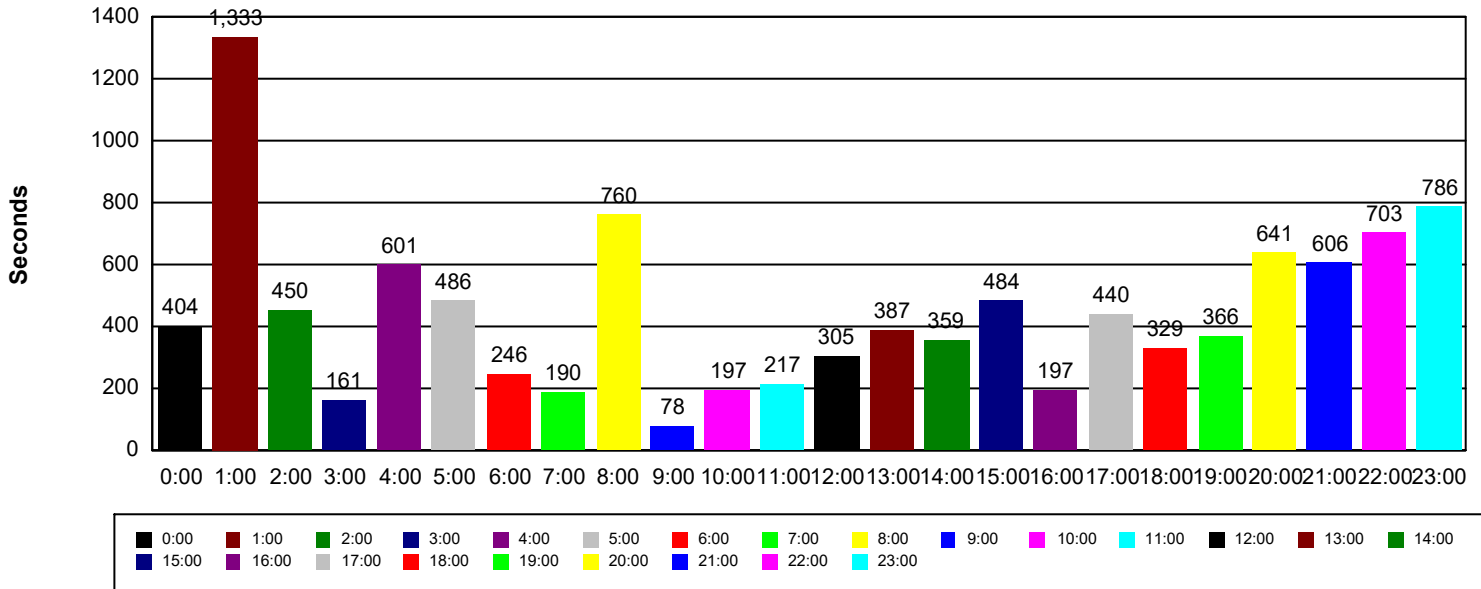

Alert Distribution

Alert Distribution

	Total	
	Count	Pct.
Already Created	12	5.88
False Alarm	192	94.12
Total	204	100.0%

Operator Performance Summary

Operator Alerts Handled

Avg. Operator Response Time

		Total		
		Count	Pct.	Avg. Response
bchalker	False Alarm	4	100.00	0.01
	Total	4	100.00	0.01
broyer	Already Created	2	8.70	0.00
	False Alarm	21	91.30	0.01
	Total	23	100.00	0.01
cnicholson	Already Created	1	4.35	0.00
	False Alarm	22	95.65	0.00

		Total		
		Count	Pct.	Avg. Response
cnicholson	Total	23	100.00	0.00
cpeterson	Already Created	1	25.00	0.00
	False Alarm	3	75.00	0.00
	Total	4	100.00	0.00
hcombs	Already Created	8	21.62	0.00
	False Alarm	29	78.38	0.00
	Total	37	100.00	0.00
jbrey	False Alarm	51	100.00	0.00
	Total	51	100.00	0.00
jkowalsky	False Alarm	13	100.00	0.00
	Total	13	100.00	0.00
jriley	False Alarm	15	100.00	0.01
	Total	15	100.00	0.01
Kgiron	False Alarm	14	100.00	0.00
	Total	14	100.00	0.00
kphillipsharden	False Alarm	3	100.00	0.00
	Total	3	100.00	0.00
rbannerman	False Alarm	8	100.00	0.01
	Total	8	100.00	0.01
skelly	False Alarm	9	100.00	0.01
	Total	9	100.00	0.01
Total		204	100.0%	6:30

Avg. Response Time per Time of Day

Camera Detection Distribution

	Already Created	False Alarm	Total
0360-VisioPaD	0	2	2
0435-VisioPaD	0	1	1
0440-VisioPaD	1	6	7
0450-VisioPaD	0	4	4
0460-VisioPaD	0	6	6
0485-VisioPaD	0	1	1
0493-VisioPaD	0	3	3
0516-VisioPaD	0	1	1
0534-VisioPaD	2	8	10
0544-VisioPaD	0	6	6
0552-VisioPaD	0	2	2
0563-VisioPaD	0	4	4
0570-VisioPaD	0	4	4
0580-VisioPaD	2	11	13
0590-VisioPaD	0	4	4
0600-VisioPaD	0	2	2
0610-VisioPaD	0	3	3
0621-VisioPaD	0	2	2
0631-VisioPaD	0	1	1
0640-VisioPaD	0	1	1
0650-VisioPaD	0	3	3
0660-VisioPaD	0	9	9
0676-VisioPaD	0	2	2
0685-VisioPaD	0	1	1
0697-VisioPaD	0	3	3
0710-VisioPaD	0	3	3
0726-VisioPaD	1	4	5
0736-VisioPaD	0	3	3
0763-VisioPaD	0	2	2
0772-VisioPaD	0	1	1