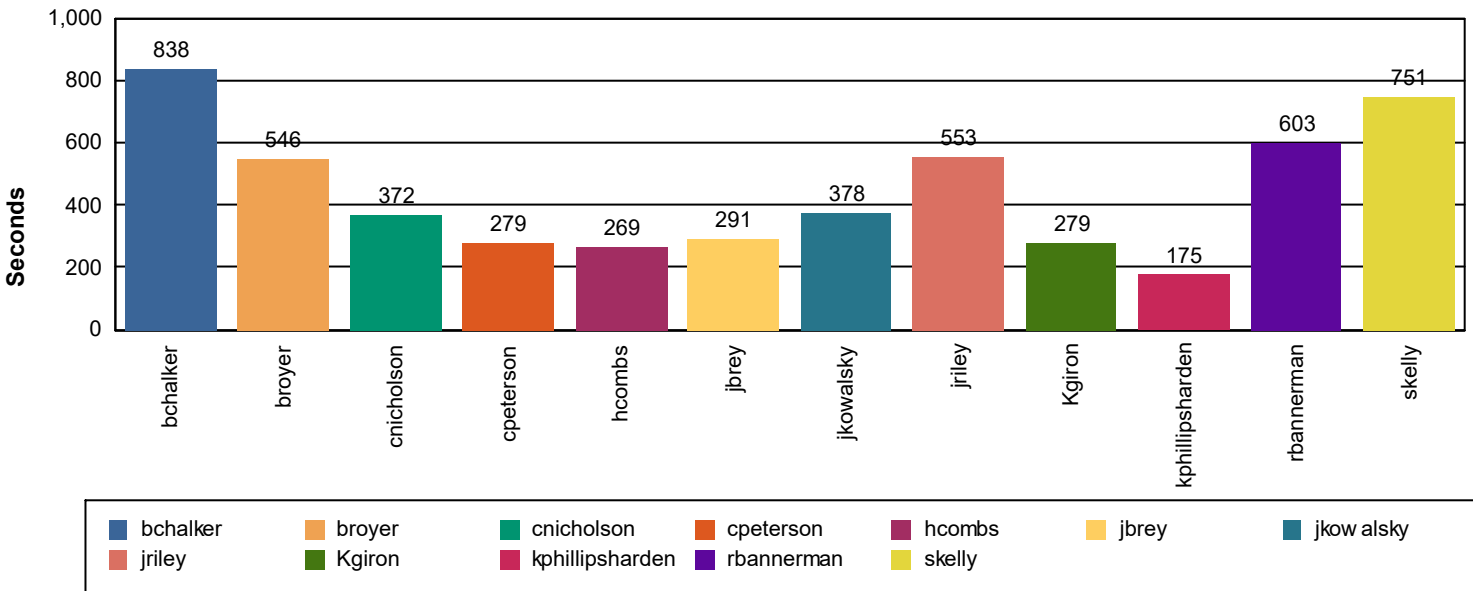

Alert Distribution

Alert Distribution

	Total	
	Count	Pct.
Already Created	12	5.88
False Alarm	192	94.12
Total	204	100.0%

Operator Performance Summary

Operator Alerts Handled

Avg. Operator Response Time

		Total		
		Count	Pct.	Avg. Response
bchalker	False Alarm	4	100.00	0.01
	Total	4	100.00	0.01
broyer	Already Created	2	8.70	0.00
	False Alarm	21	91.30	0.01
	Total	23	100.00	0.01
cnicholson	Already Created	1	4.35	0.00
	False Alarm	22	95.65	0.00

		Total		
		Count	Pct.	Avg. Response
cnicholson	Total	23	100.00	0.00
cpeterson	Already Created	1	25.00	0.00
	False Alarm	3	75.00	0.00
	Total	4	100.00	0.00
hcombs	Already Created	8	21.62	0.00
	False Alarm	29	78.38	0.00
	Total	37	100.00	0.00
jbrey	False Alarm	51	100.00	0.00
	Total	51	100.00	0.00
jkowalsky	False Alarm	13	100.00	0.00
	Total	13	100.00	0.00
jriley	False Alarm	15	100.00	0.01
	Total	15	100.00	0.01
Kgiron	False Alarm	14	100.00	0.00
	Total	14	100.00	0.00
kphillipsharden	False Alarm	3	100.00	0.00
	Total	3	100.00	0.00
rbannerman	False Alarm	8	100.00	0.01
	Total	8	100.00	0.01
skelly	False Alarm	9	100.00	0.01
	Total	9	100.00	0.01
Total		204	100.0%	6:30

Avg. Response Time per Time of Day

Camera Detection Distribution

	Already Created	False Alarm	Total
0360-VisioPaD	0	2	2
0435-VisioPaD	0	1	1
0440-VisioPaD	1	6	7
0450-VisioPaD	0	4	4
0460-VisioPaD	0	6	6
0485-VisioPaD	0	1	1
0493-VisioPaD	0	3	3
0516-VisioPaD	0	1	1
0534-VisioPaD	2	8	10
0544-VisioPaD	0	6	6
0552-VisioPaD	0	2	2
0563-VisioPaD	0	4	4
0570-VisioPaD	0	4	4
0580-VisioPaD	2	11	13
0590-VisioPaD	0	4	4
0600-VisioPaD	0	2	2
0610-VisioPaD	0	3	3
0621-VisioPaD	0	2	2
0631-VisioPaD	0	1	1
0640-VisioPaD	0	1	1
0650-VisioPaD	0	3	3
0660-VisioPaD	0	9	9
0676-VisioPaD	0	2	2
0685-VisioPaD	0	1	1
0697-VisioPaD	0	3	3
0710-VisioPaD	0	3	3
0726-VisioPaD	1	4	5
0736-VisioPaD	0	3	3
0763-VisioPaD	0	2	2
0772-VisioPaD	0	1	1