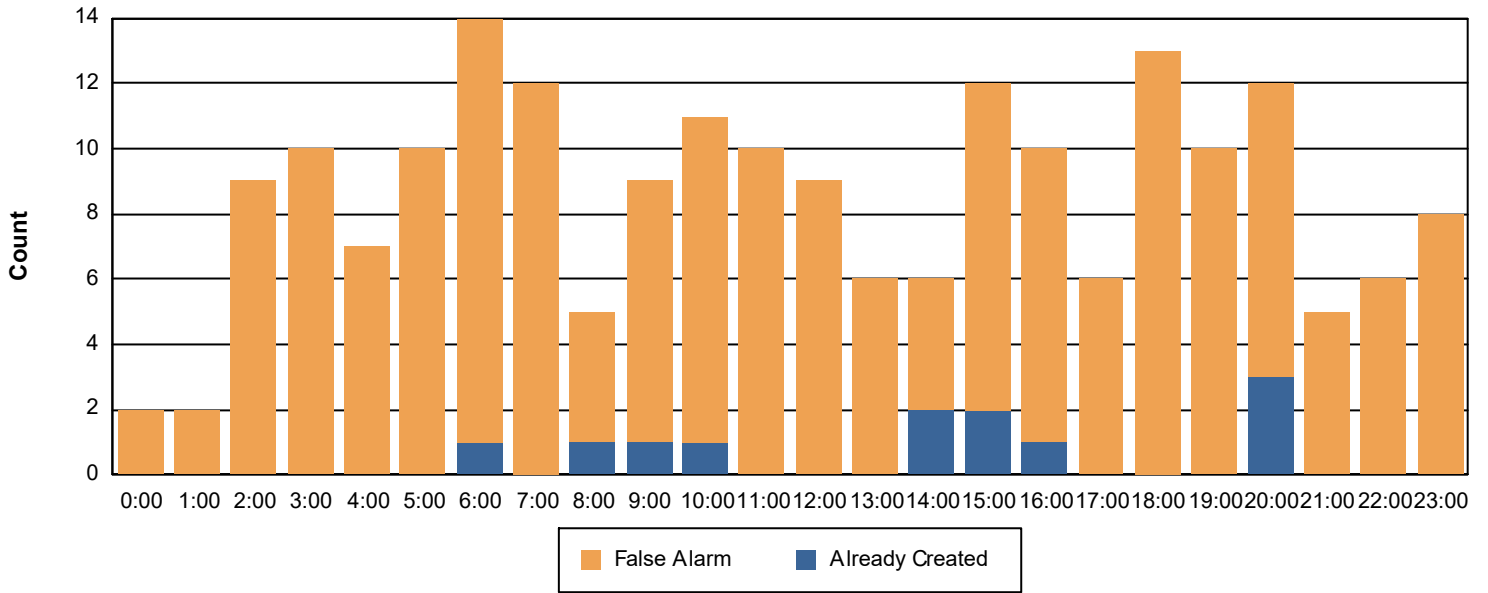

Action Types (total) per Time of Day