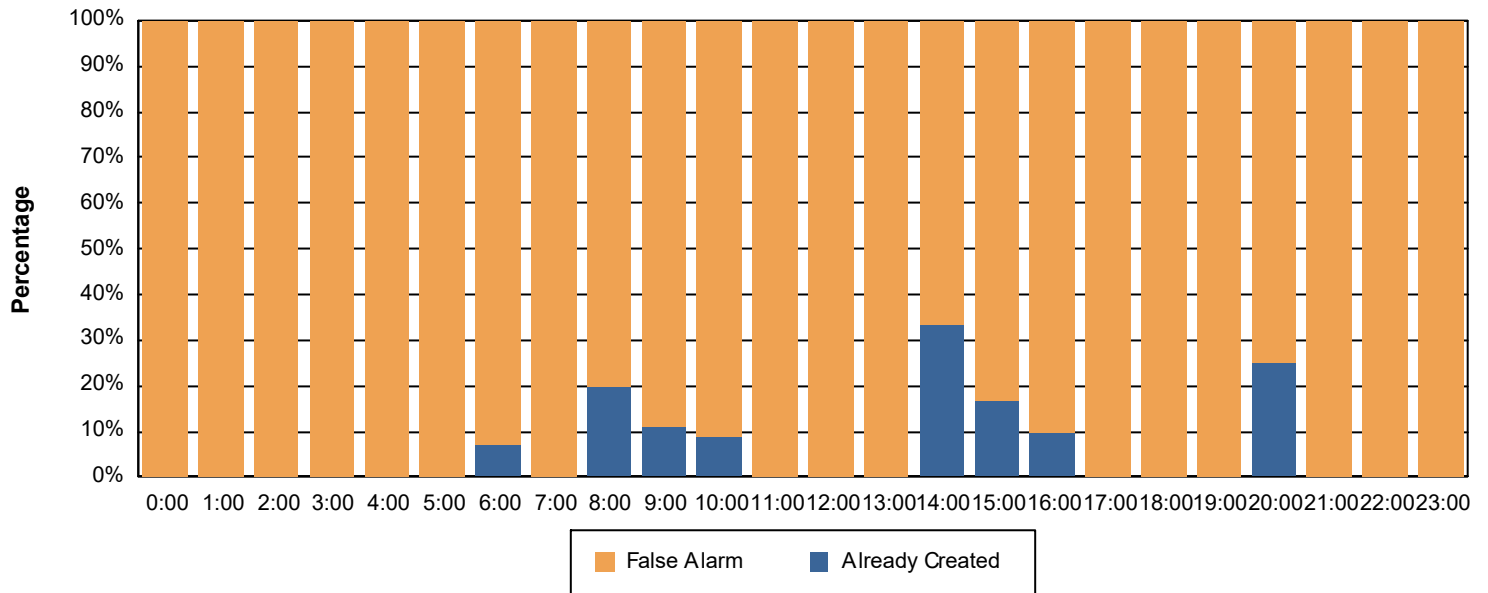

Action Types (pct.) per Time of Day