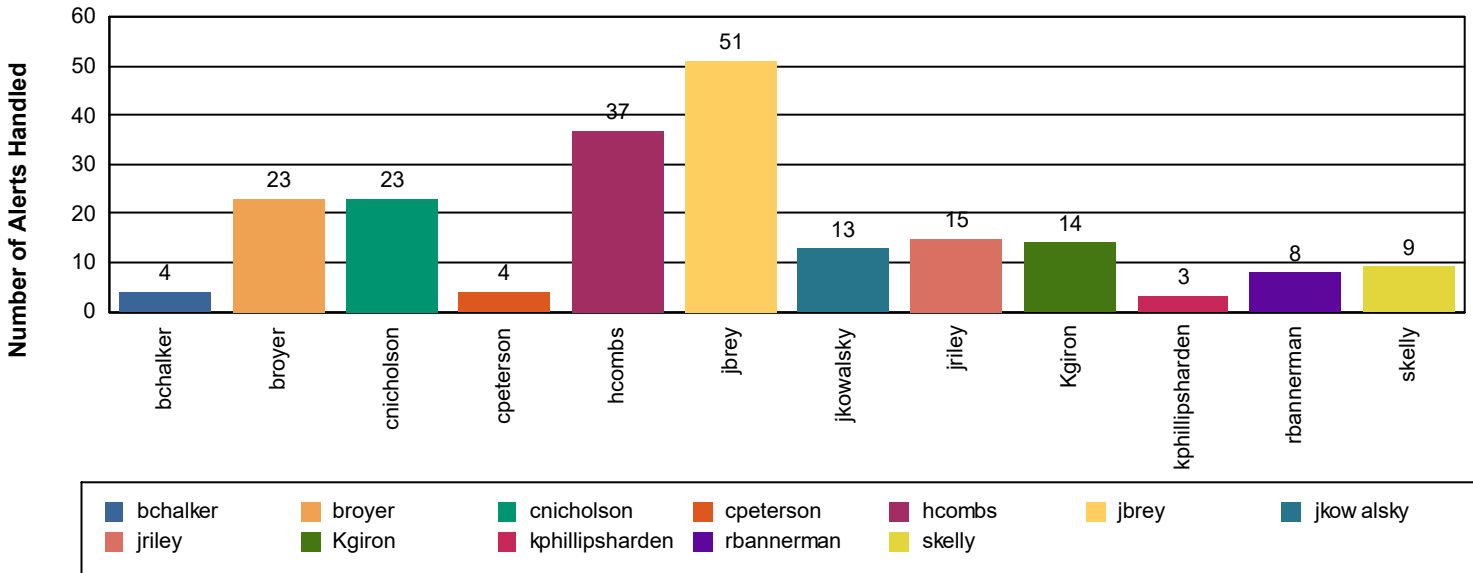

Alert Distribution

Alert Distribution

	Total	
	Count	Pct.
Already Created	12	5.88
False Alarm	192	94.12
Total	204	100.0%

Operator Performance Summary

Operator Alerts Handled

Avg. Operator Response Time

		Total		
		Count	Pct.	Avg. Response
bchalker	False Alarm	4	100.00	0.01
	Total	4	100.00	0.01
broyer	Already Created	2	8.70	0.00
	False Alarm	21	91.30	0.01
	Total	23	100.00	0.01
cnicholson	Already Created	1	4.35	0.00
	False Alarm	22	95.65	0.00

		Total		
		Count	Pct.	Avg. Response
cnicholson	Total	23	100.00	0.00
cpeterson	Already Created	1	25.00	0.00
	False Alarm	3	75.00	0.00
	Total	4	100.00	0.00
hcombs	Already Created	8	21.62	0.00
	False Alarm	29	78.38	0.00
	Total	37	100.00	0.00
jbrey	False Alarm	51	100.00	0.00
	Total	51	100.00	0.00
jkowalsky	False Alarm	13	100.00	0.00
	Total	13	100.00	0.00
jriley	False Alarm	15	100.00	0.01
	Total	15	100.00	0.01
Kgiron	False Alarm	14	100.00	0.00
	Total	14	100.00	0.00
kphillipsharden	False Alarm	3	100.00	0.00
	Total	3	100.00	0.00
rbannerman	False Alarm	8	100.00	0.01
	Total	8	100.00	0.01
skelly	False Alarm	9	100.00	0.01
	Total	9	100.00	0.01
Total		204	100.0%	6:30

Avg. Response Time per Time of Day

Camera Detection Distribution

	Already Created	False Alarm	Total
0360-VisioPaD	0	2	2
0435-VisioPaD	0	1	1
0440-VisioPaD	1	6	7
0450-VisioPaD	0	4	4
0460-VisioPaD	0	6	6
0485-VisioPaD	0	1	1
0493-VisioPaD	0	3	3
0516-VisioPaD	0	1	1
0534-VisioPaD	2	8	10
0544-VisioPaD	0	6	6
0552-VisioPaD	0	2	2
0563-VisioPaD	0	4	4
0570-VisioPaD	0	4	4
0580-VisioPaD	2	11	13
0590-VisioPaD	0	4	4
0600-VisioPaD	0	2	2
0610-VisioPaD	0	3	3
0621-VisioPaD	0	2	2
0631-VisioPaD	0	1	1
0640-VisioPaD	0	1	1
0650-VisioPaD	0	3	3
0660-VisioPaD	0	9	9
0676-VisioPaD	0	2	2
0685-VisioPaD	0	1	1
0697-VisioPaD	0	3	3
0710-VisioPaD	0	3	3
0726-VisioPaD	1	4	5
0736-VisioPaD	0	3	3
0763-VisioPaD	0	2	2
0772-VisioPaD	0	1	1